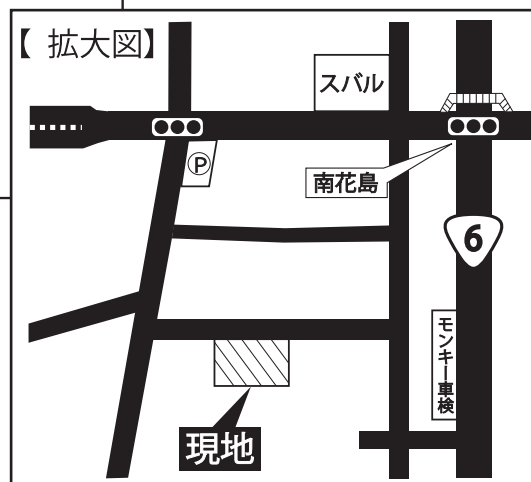

現地案内図・松戸市南花島4-66-16

☆完成見学会に参加しよう！

毎回多くのご来場、誠に有り難う御座います。

ご契約者様のご好意により見学会を開催させていただきますので、どなたもお気軽に足を運んで頂ければと思います！

また、ささやかなプレゼントも御用意していますので、是非、ご来場下さい！！

みのり家

みのり開発株式会社

〒277-0054 千葉県柏市南増尾8-3-22
TEL. 04-7170-3921 FAX. 04-7176-6021