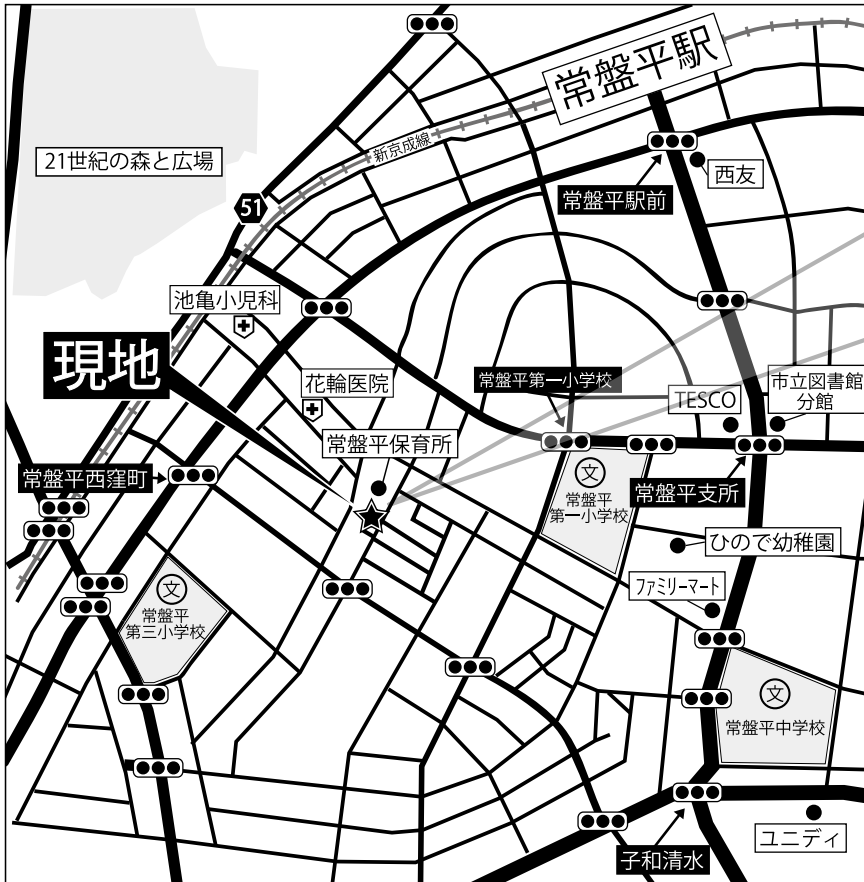

現地案内図・松戸市常盤平西窪町 1 1-1 6

☆完成見学会に参加しよう！

毎回多くのご来場、誠に有り難う御座います。

ご契約者様のご好意により見学会を開催させていただきますので、どなたもお気軽に足を運んで頂ければと思います！

また、ささやかなプレゼントも御用意していますので、是非、ご来場下さい！！

■お家のこだわりポイント■

プロヴァンス風の かわいいお家

- 🌿 手づくり感を感じさせるオリジナルキッチンと洗面化粧台
- 🌿 1階・2階とも、無垢床で建具も無垢のあたたかさ。
- 🌿 日当たり最高の ぽかぽか♪ 広々バルコニー
- 🌿 ホールとしても居室としても利用できる可変の間取り