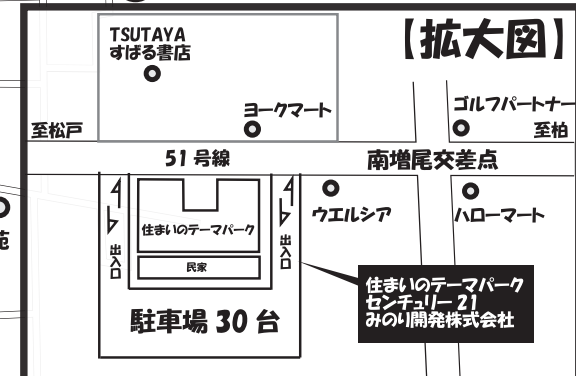

スタンプラリー

①～④のスタッフを見つけてスタンプをもらおう！！
スタンプ欄が全部埋まると**屋台チケットが1枚もらえるよ！**
揃ったら受付で交換してね！ ※1人1枚一回限り有効です

① 金メダルを首にかけている人

③ うきわを持っている人

② 大きい蝶ネクタイをしている人

④ 花の首飾りをしている人

☆イベントアンケート☆

ご来場ありがとうございます！今後の楽しいイベントの為にアンケートにご協力をお願いします！

◆夏祭りであったらいいなと思う物は何ですか？

◆こんなイベントをやってほしい！というものは何ですか？

タウンマップ

住まいのテーマパーク
②大型駐車場 30台完備！

カーナビでお越しの方は
柏市青葉台 2-17-8 向いの
ヨークマート様で設定して
ください

※このタウンマップは平成23年8月に作成されたものです。万が一現況と合わない場合には現況を優先させていただきます。

住まいのテーマパーク
センチュリー21みのり開発株式会社
〒277-0054 千葉県柏市南増尾 8-3-22