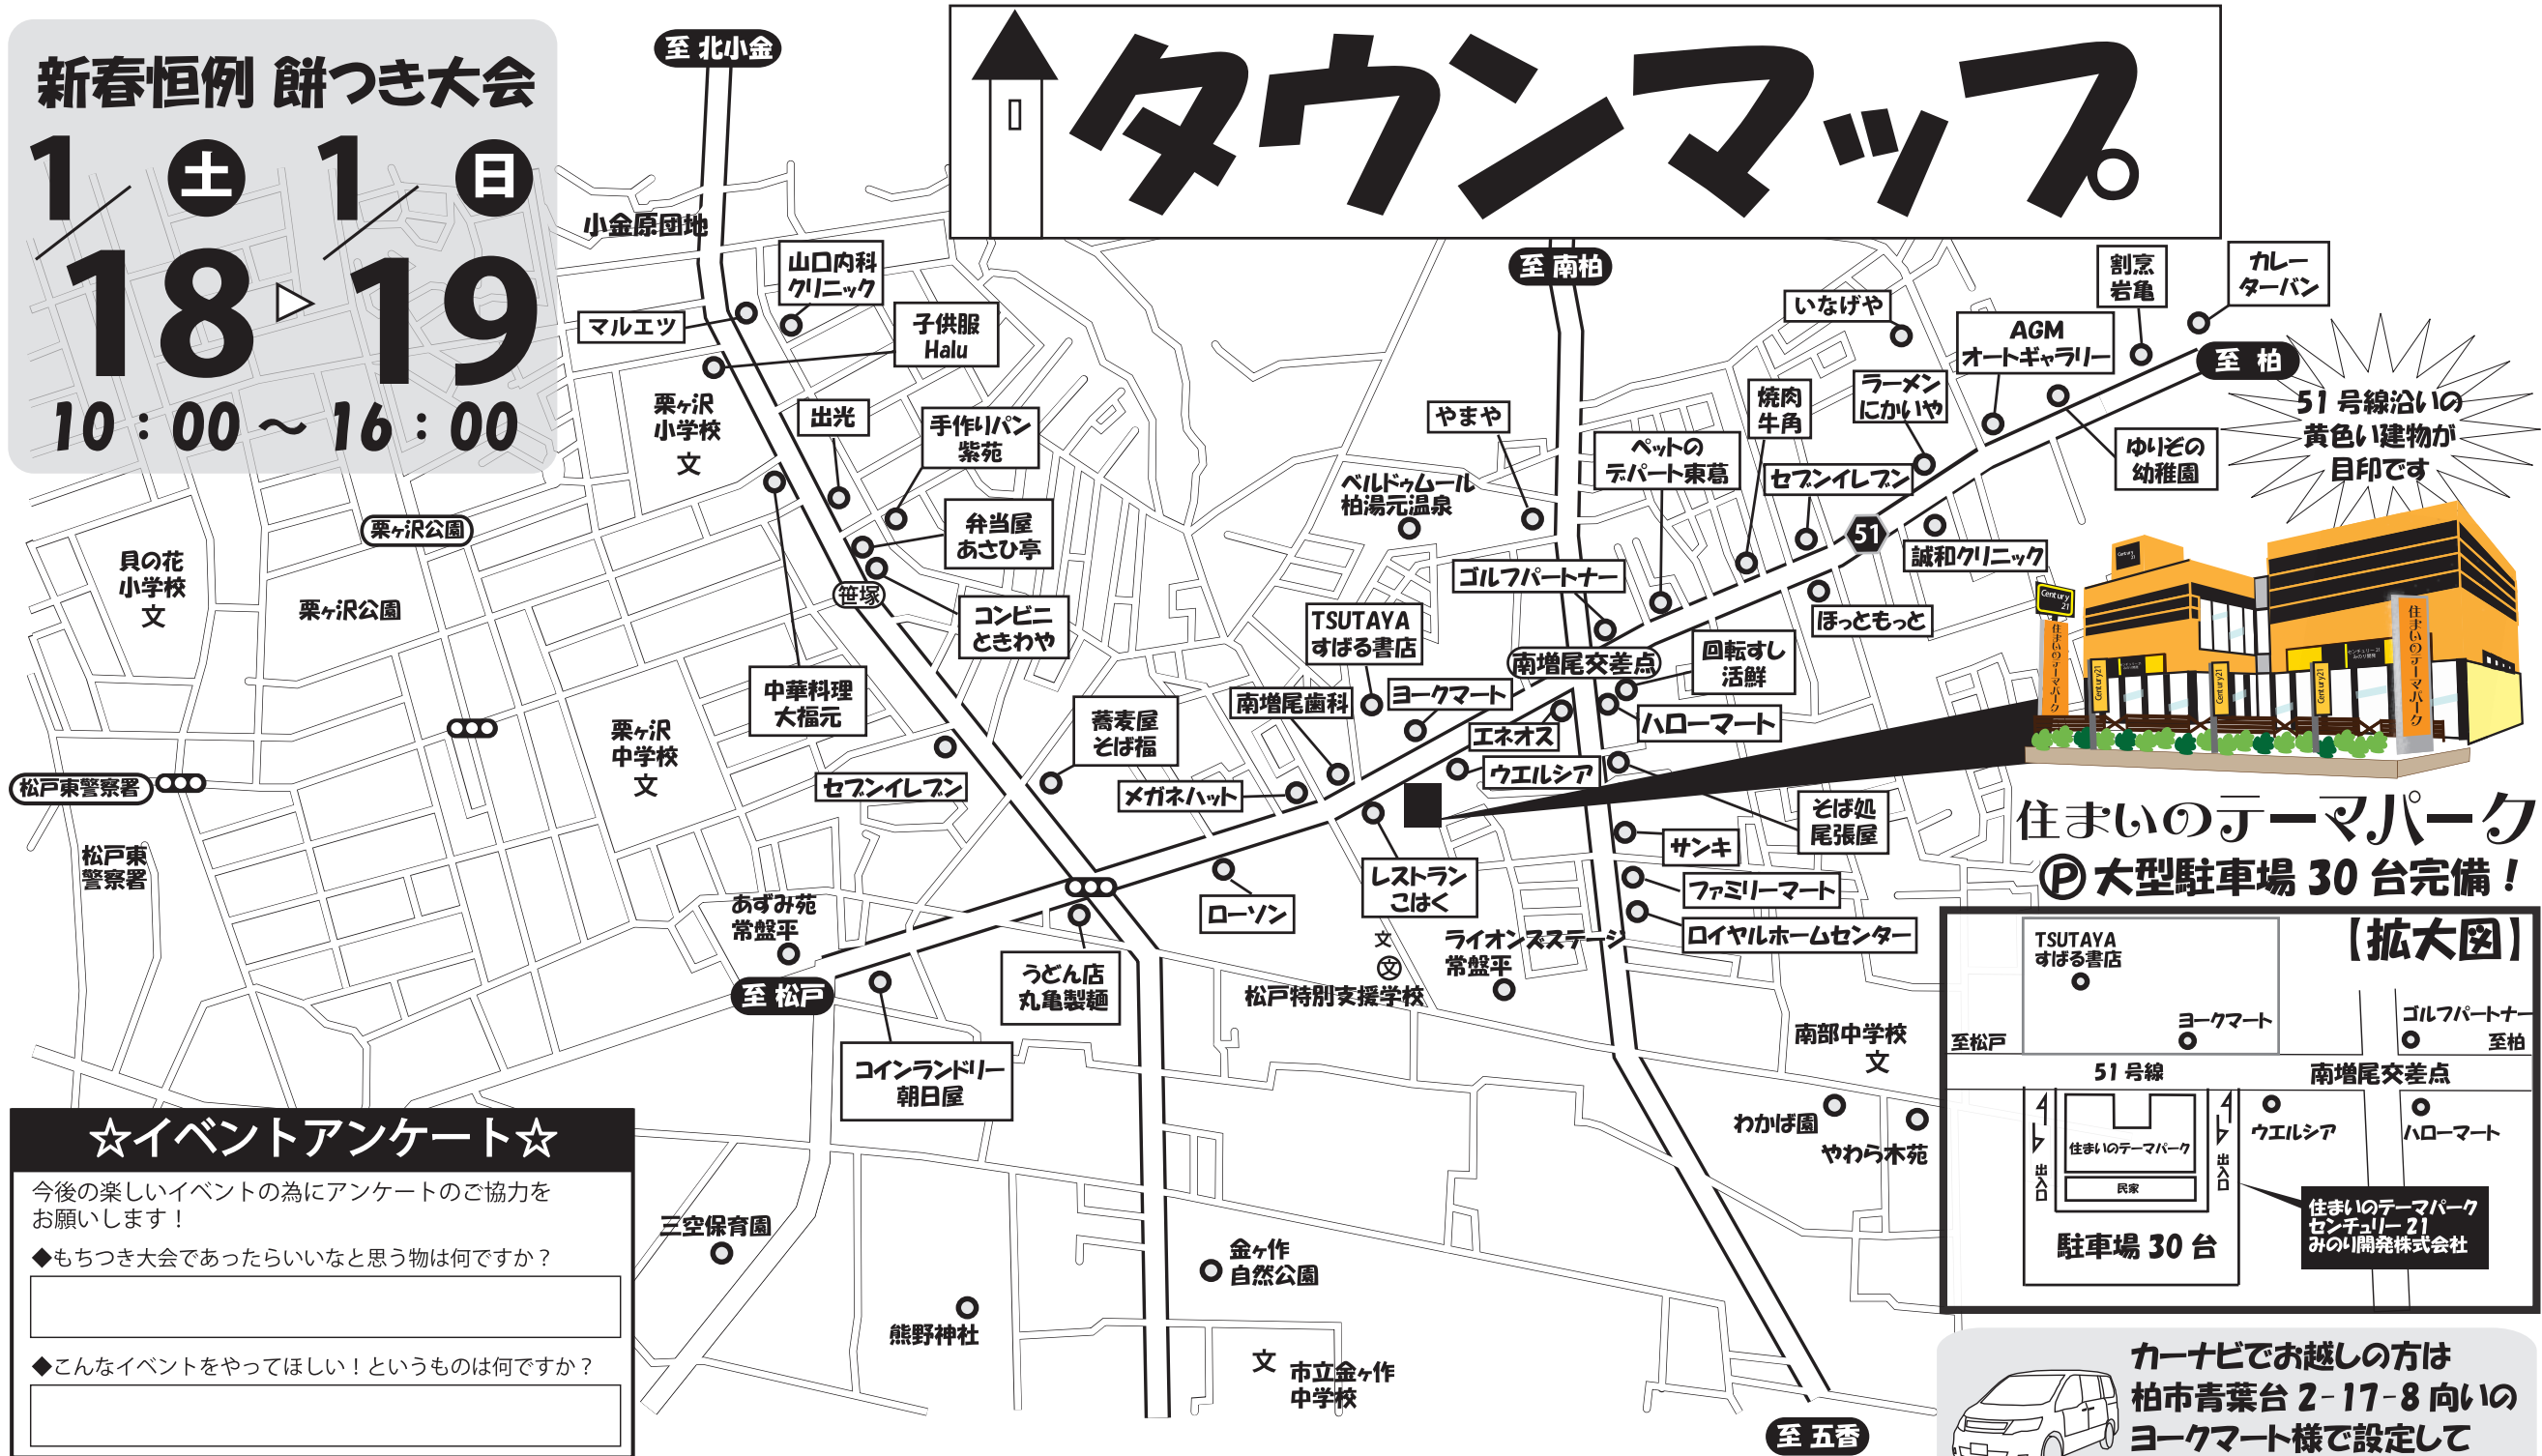

新春恒例 餅つき大会

1 土 1 日
18 19
10:00 ~ 16:00

タウンマップ

住まいのテーマパーク
ⓐ 大型駐車場 30 台完備!

カーナビでお越しの方は
柏市青葉台 2-17-8 向いの
ヨークマート様で設定して
ください

☆イベントアンケート☆

今後の楽しいイベントの為にアンケートのご協力をお願いします!

◆もちつき大会であったらいいと思う物は何ですか?

◆こんなイベントをやってほしい! というものは何ですか?

※このタウンマップは平成 23 年 8 月に作成されたものです。万が一現況と合わない場合には現況を優先させていただきます。

住まいのテーマパーク
センチュリー 21 みのり開発株式会社
〒277-0054 千葉県柏市南増尾 8-3-22

☎ 0120-607-021
http://kashiwa.c21minori.co.jp
TEL.04-7176-1221 FAX04-7176-1224