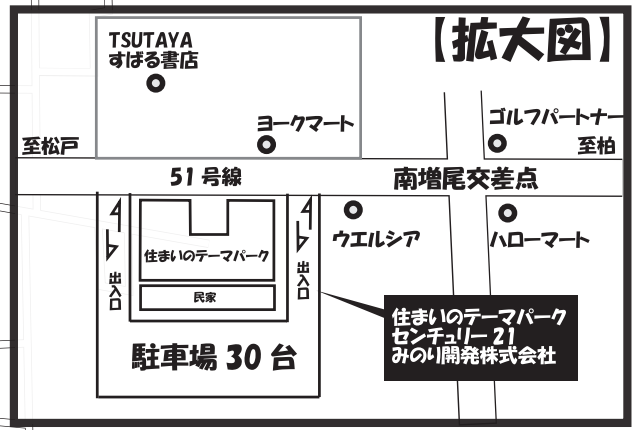

新春恒例 餅つき大会

1 土 1 日
18 19
10:00 ~ 16:00

タウンマップ

住まいのテーマパーク
ⓐ 大型駐車場 30 台完備!

カーナビでお越しの方は
柏市青葉台 2-17-8 向いの
ヨークマート様で設定して
ください

☆イベントアンケート☆

今後の楽しいイベントの為にアンケートのご協力をお願いします!

◆もちつき大会であったらいいと思う物は何ですか?